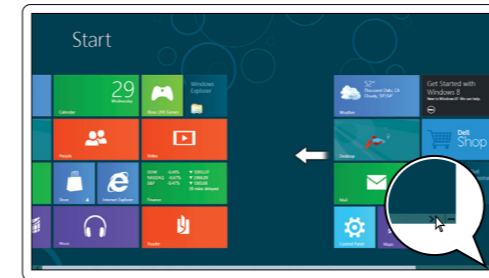

Windows 8

Tiles

平铺窗格 | 動態磚 | 타일 | 타일

Scroll to access more tiles

滚动以访问更多窗格

捲動存取更多動態磚

스크롤하여 더 많은 타일에 액세스

스크롤하여 추가 타일 액세스

Resources

资源 | 資源 | 리소스 | 리소스

Getting started

使用入门

開始操作

はじめに

시작하기

My Dell Support Center

我的 Dell 支持中心

我的 Dell 支援中心

마이델서포트센터

내 Dell 지원 센터