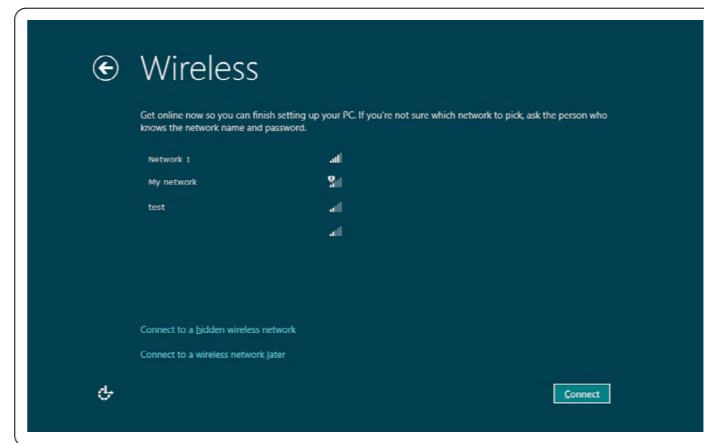

Windows 세팅업을 완료 | Windows 설치 완료

Enable security

启用安全 | 啓用安全性

세キュリティ를有効화 | 보안 활성화

Configure wireless (optional)

配置无线网络（可选） | 設定無線網路（可選）

와이레스 (옵션)의 설정 | 무선 구성 (선택사항)

Windows 8